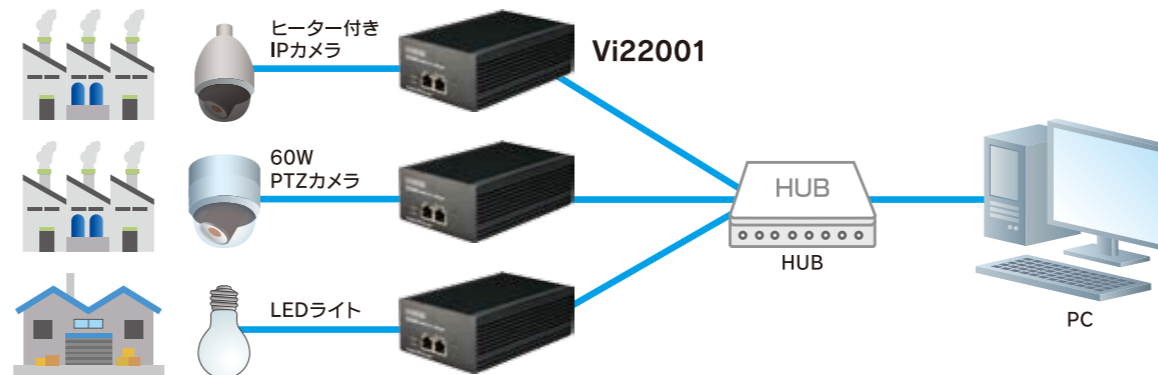

4 LED照明、IPカメラに最大90W給電!

ハイテックインター株式会社

MaxiiPower Vi22001