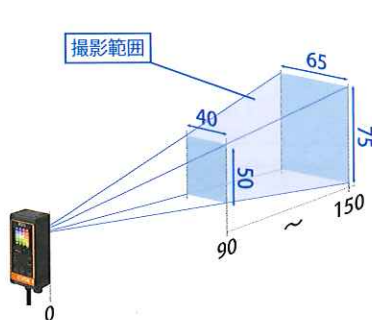

CVSE1-N20-RA
(標準タイプ)