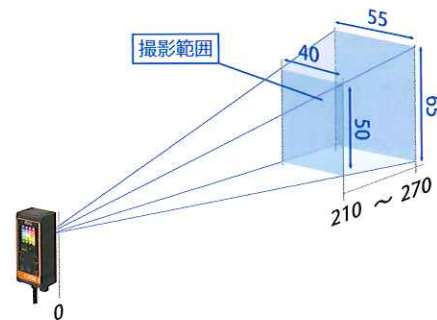

CVSE1-N10-RA
(長距離タイプ)

CVSE1-N21-RA
(狭視界タイプ)

(mm)