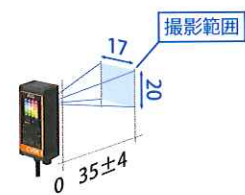

CVSE1-N21-RA
(狭視界タイプ)

(mm)